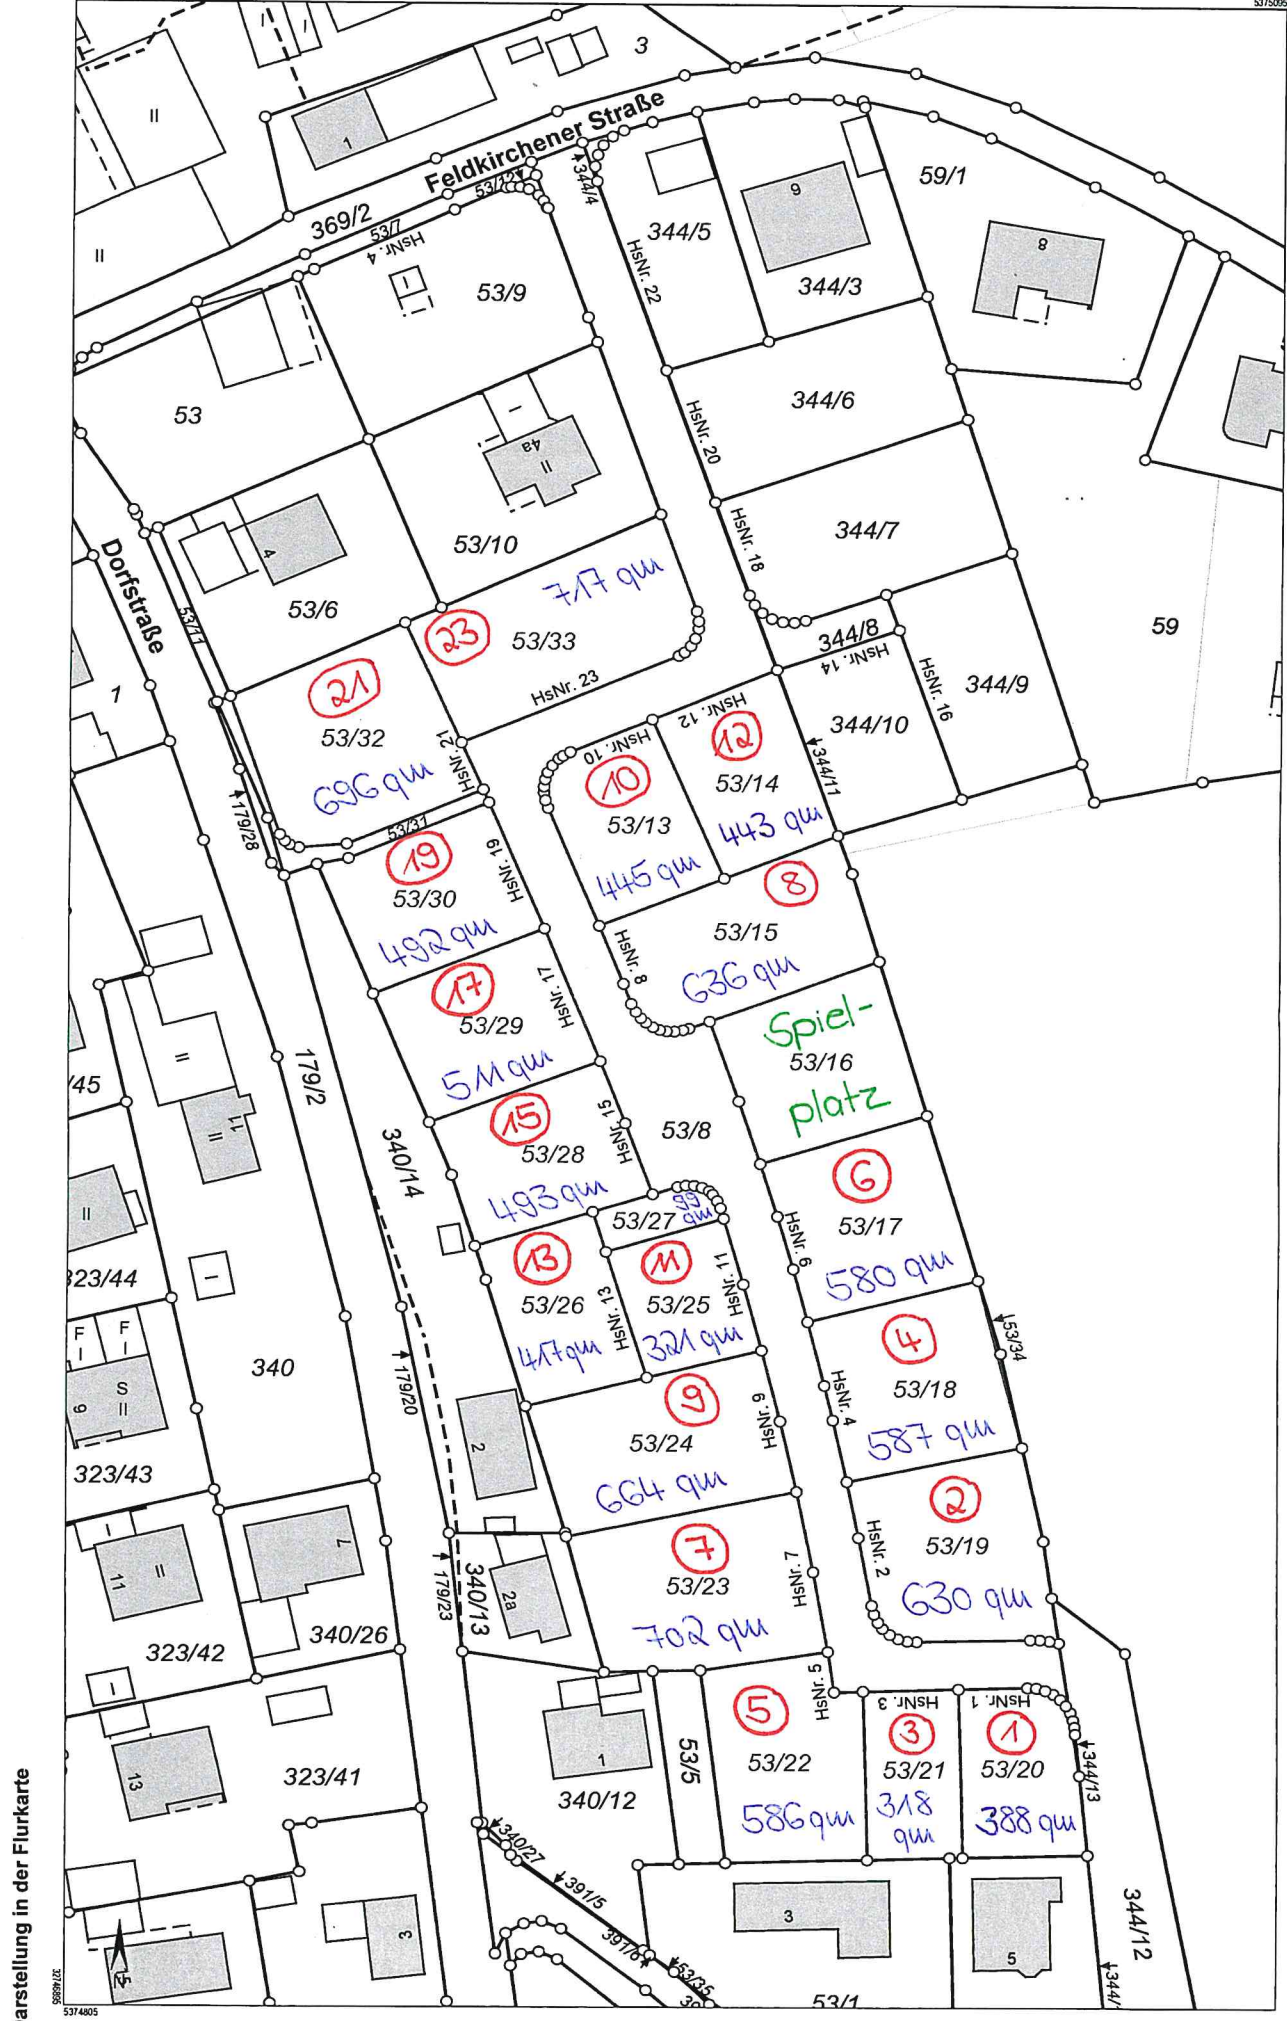

Seyboldsdorf Südost (18 Parzellen)

Fortführungsnachweis 538 03
Gemarkung Seyboldsdorf

9 von 9 seit

Darstellung in der Flurkarte

Maßstab 1:750

5374805

5375005

3271709